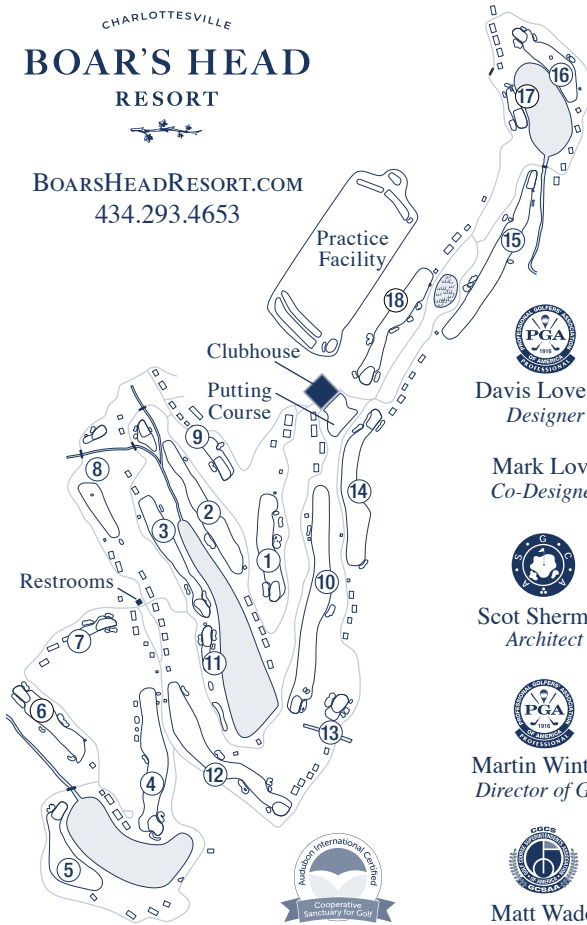

CHARLOTTESVILLE

BOAR'S HEAD RESORT

BOARSHEADRESORT.COM
434.293.4653

Davis Love III
Designer

Mark Love
Co-Designer

Scot Sherman
Architect

Martin Winters
Director of Golf

Matt Wade
Superintendent

BIRDWOOD GOLF

at
BOAR'S HEAD RESORT

CHARLOTTESVILLE, VA

BIRDWOOD GOLF

BY DAVIS LOVE III

Hole	1	2	3	4	5	6	7	8	9	Out	P	10	11	12	13	14	15	16	17	18	In	Tot	Rating	
Cavalier	372	574	439	485	423	358	159	370	246	3426	L	615	248	549	209	461	572	349	240	447	3690	7116	M 74.5/136 W 80.8/145	
Black	364	530	412	444	355	331	151	340	213	3140	A	579	199	524	203	429	541	319	197	379	3370	6510	M 71.7/131 W 77.6/138	
Blue	336	495	409	405	340	323	129	305	168	2910	Y	542	170	485	183	400	511	282	172	375	3120	6030	M 69.5/130 W 75.1/132	
White	311	463	322	358	321	287	119	297	139	2617	E	502	155	423	162	371	482	241	145	347	2828	5445	M 66.9/121 W 71.8/126	
Handicap M	9	7	3	1	11	15	17	13	5		R	6	12	18	8	2	14	16	10	4				
+/-																								
Par	4	5	4	4	4	4	3	4	3	35		5	3	5	3	4	5	4	3	4	36	71	HcpNet	
+/-																								
Sage	255	428	285	323	284	267	92	269	119	2322		406	110	387	143	342	443	205	118	264	2418	4740	M 63.8/114 W 67.8/120	
Orange	209	361	234	260	202	167	85	234	106	1858		358	103	328	103	256	383	170	63	234	1998	3856	M 61.2/109 W 63.1/109	
Handicap W	13	7	1	5	9	11	17	3	15			6	16	12	10	2	8	18	14	4				